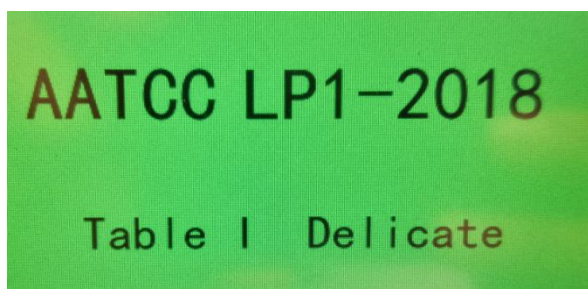

Delicate/輕柔洗滌程式

Table I Delicate-Wash	
Cycle time	0 : 0 : 0
Total time	0 : 8 : 30
Water Temp	29 °C

Cstom/自定義洗滌程式

Custom-Wash	
Agitation Speed	45
Cycle time	0 : 0 : 0
Total time	0 : 5 : 30
Final spin Speed	500 rpm
Final spin time	0 : 5 : 0
Water Temp	28 °C